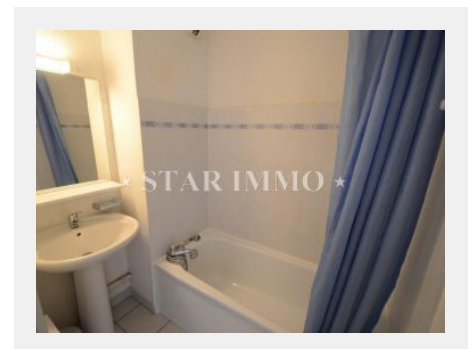

T2 dernier étage

Détails

Référence	662031
Prix	196 000 €
Ville	Cavalaire-sur-Mer
Pièces	2 pièces
Surface	40 m ²

Prestations

Double vitrage, Ascenseur

Dans résidence avec piscine jolie T2 d'env 40m² comprenant : entrée, séjour, cuisine équipée, une chambre, salle de bains, wc, loggia, parking en sous/sol, ascenseur. vendu meublé.