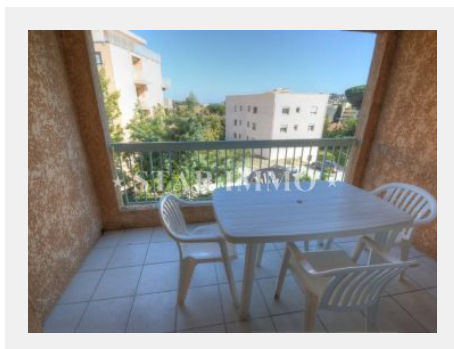

T2 dernier étage

Détails

Référence	662031
Prix	196 000 €
Ville	Cavalaire-sur-Mer
Pièces	2 pièces
Surface	40 m ²

Prestations

Double vitrage, Ascenseur

Dans résidence avec piscine jolie T2 d'env 40m² comprenant : entrée, séjour, cuisine équipée, une chambre, salle de bains, wc, loggia, parking en sous/sol, ascenseur. vendu meublé.